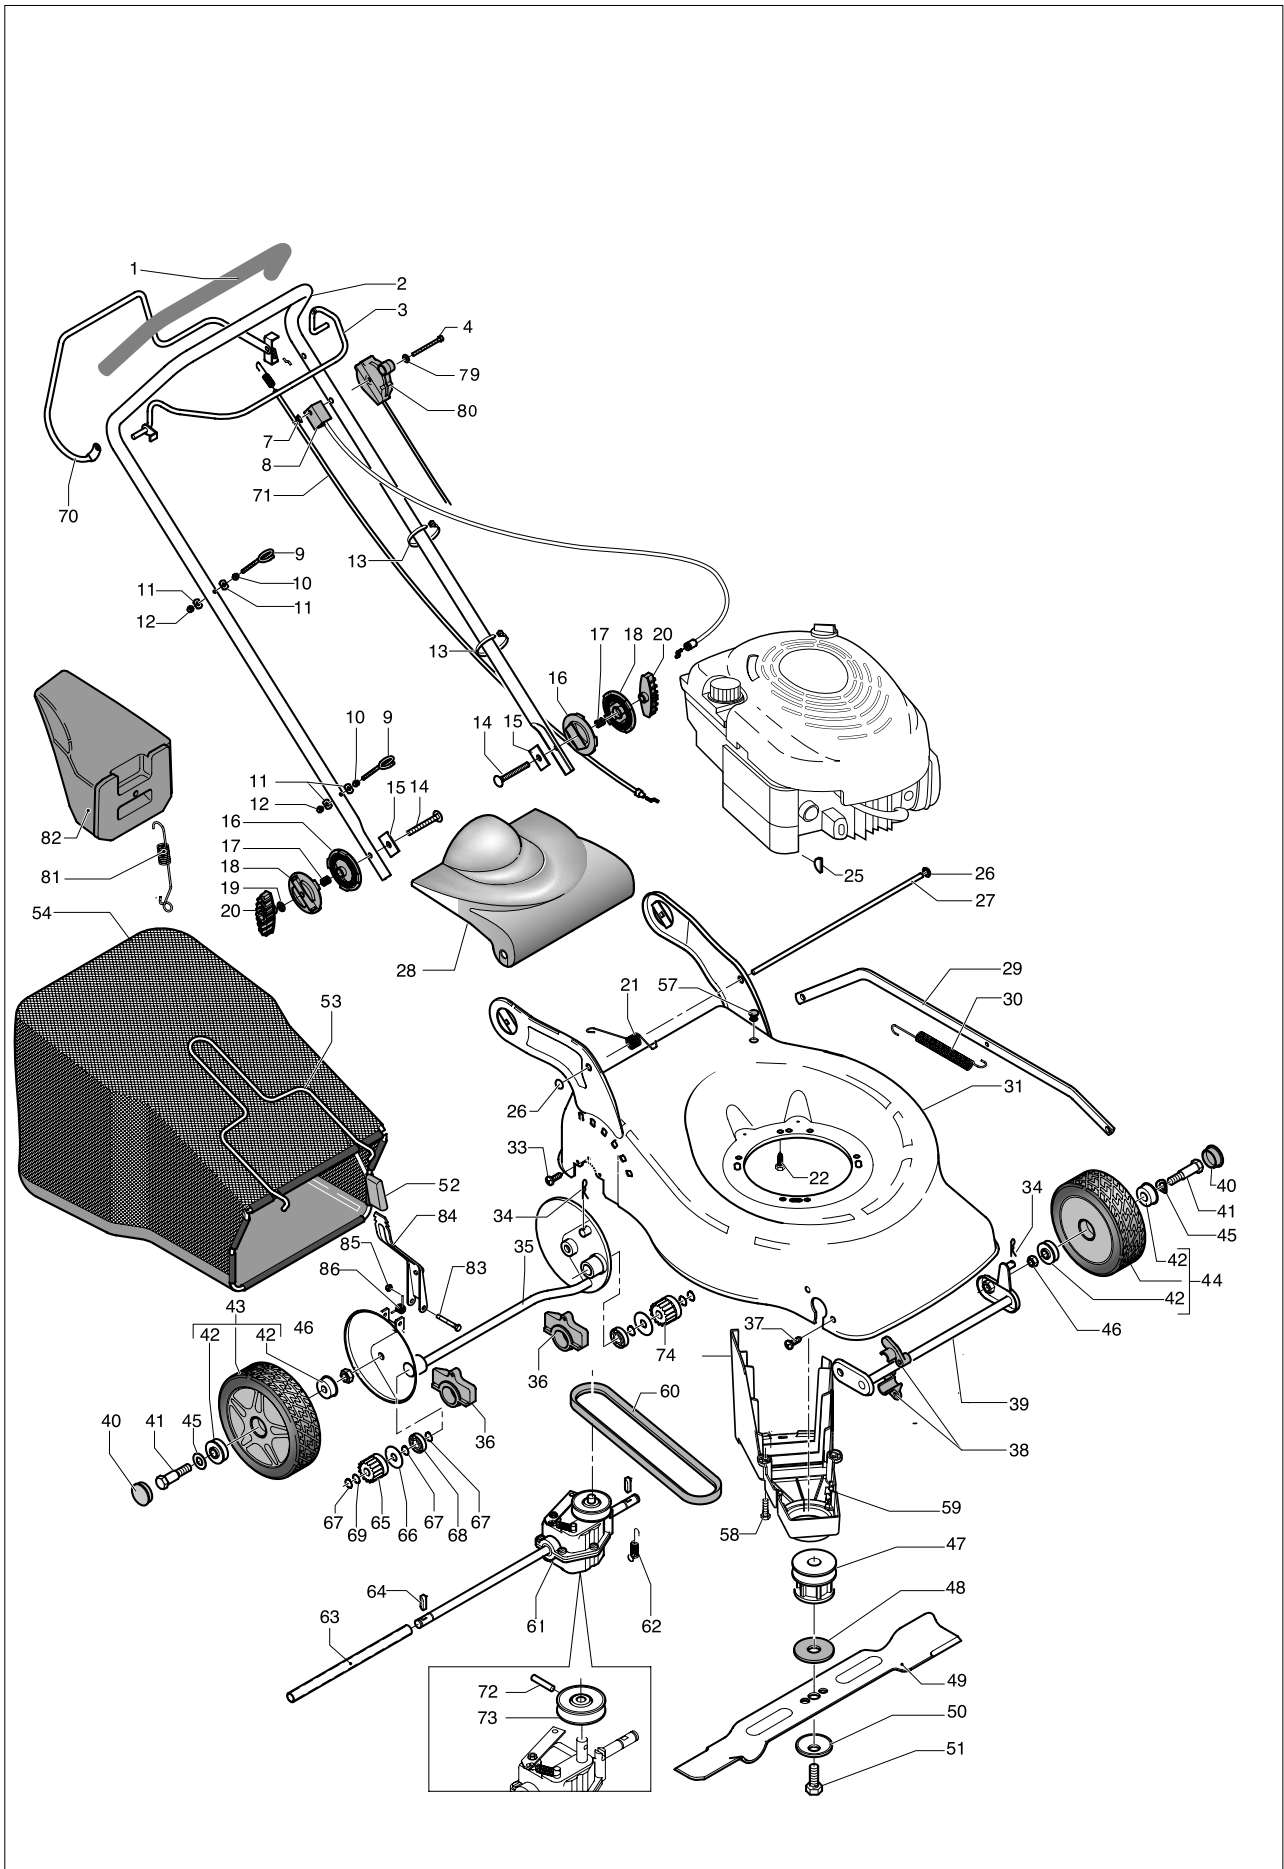

BRAND	MODEL	PnC
PARTNER	P 6046 SDX	962000197

Spare parts
Ersatzteile
Pièces détachées
Reserve onderdelen
Repuestos
Reservdelar

Pos.	PN °	MEP PIn°	DESCRIPTION	Q.ty	Pos.	PN °	MEP PIn°	DESCRIPTION	Q.ty
1	531205989	10146243	SHEATING	1	43	531210613	9122041	WHEEL	2
2	531211438	10172933	HANDLE	1	44	531210703	9175111	WHEEL	2
3	531205618	10135893	BRAKE HANDLE	1	45	531206644	10275100	WASHER	4
4	531206212	10155420	SCREW	1	46	531207978	20101700	NUT	4
7	531205213	10121890	NUT	1	47	531205048	10120200	BLADE ADAPTER	1
8	531205191	10121610	BRAKE CABLE	1	48	531207243	10531700	WASHER	1
9	531205169	10121470	CABLE HOOK	2	49	531211652	10173170	BLADE	1
10	531204961	10115900	WASHER	4	50	531207237	10530900	WASHER	1
11	531207165	10501200	NUT	2	51	531208008	20120580	SCREW	1
12	531208491	20281800	NUT	2	52	531207986	20107203	SHEATING	1
13	531205581	10135600	CLAMP	2	53	531213467	10173953	FRAME	1
14	531211480	10173060	SCREW	2	54	531211438	10172933	SAC	1
15	531211581	10173103	PLATE	2					
16	531211473	10173003	DISK	2	57	531205557	10135413	CABLE LOCK	1
17	531211476	10173033	SPRING	2	58	531207856	10831800	SCREW	3
18	531211474	10173013	DISK	2	59	544462201	544462201	BELT HOUSING	1
19	531204922	10114200	WASHER	2	60	501381901	501381901	BELT	1
20	531205840	10141253	KNOP	2	61	531212936	9173710	GEAR-BOX	1
21	531211840	10173270	SPRING	1	62	531206182	10155210	SPRING	1
22	531205196	10121700	SCREW	3	63	531207697	10766503	SPACER TUBE	1
23	531207981	20106200	WASHER	6	64	531205108	10121160	KEY	2
24	531207982	20106300	NUT	3	65	531205045	10120160	PINION	1
25	531204907	10100900	KEY	1	66	531207847	10831200	WASHER	2
26	531210824	10175400	WASHER	2	67	531208772	20655800	SEEGER	6
27	531211441	10172980	TIE ROD	1	68	531208778	20657600	BALL-BEARING	2
28	531212646	10173511	DEFLECTOR	1	69	531208859	20761300	WASHER	2
29	531205069	10120653	AXLE	1	70	531205616	10135883	CLUTCH HANDLE	1
30	531205056	10120460	SPRING	1	71	531211847	10173110	CABLE	1
31	531213900	10174071	DECK	1	74	531205046	10120170	PINION	1
33	531208216	20135720	SCREW	2	75	531211966	10155560	SPACER	2
34	531206653	10281400	COTTER PIN	2	76	531206031	10146690	SAFETY HOUSING	1
35	501979801	5,02E+08	C AXLE	1	79	531206629	10244700	WASHER	1
36	531205944	10146093	SUPPORT	2	80	531206210	10155360	ACCELERATOR	1
37	531208844	20734900	SCREW	4	81	531211184	10172820	SPRING	1
38	531205057	10120473	SUPPORT	4	82	531210617	10172700	MULCHING PLUG	1
39	531212587	1012029Z	C AXLE	1	83	531206346	10162910	SCREW	1
40	531210538	10114801	PLUG	4	84	501979901	501979901	LEVER	1
41	531205042	10120090	SCREW	4	85	531208492	20282100	NUT	1
42	531205214	10121900	BALL-BEARING	4	86	531210817	10175450	SPRING	1